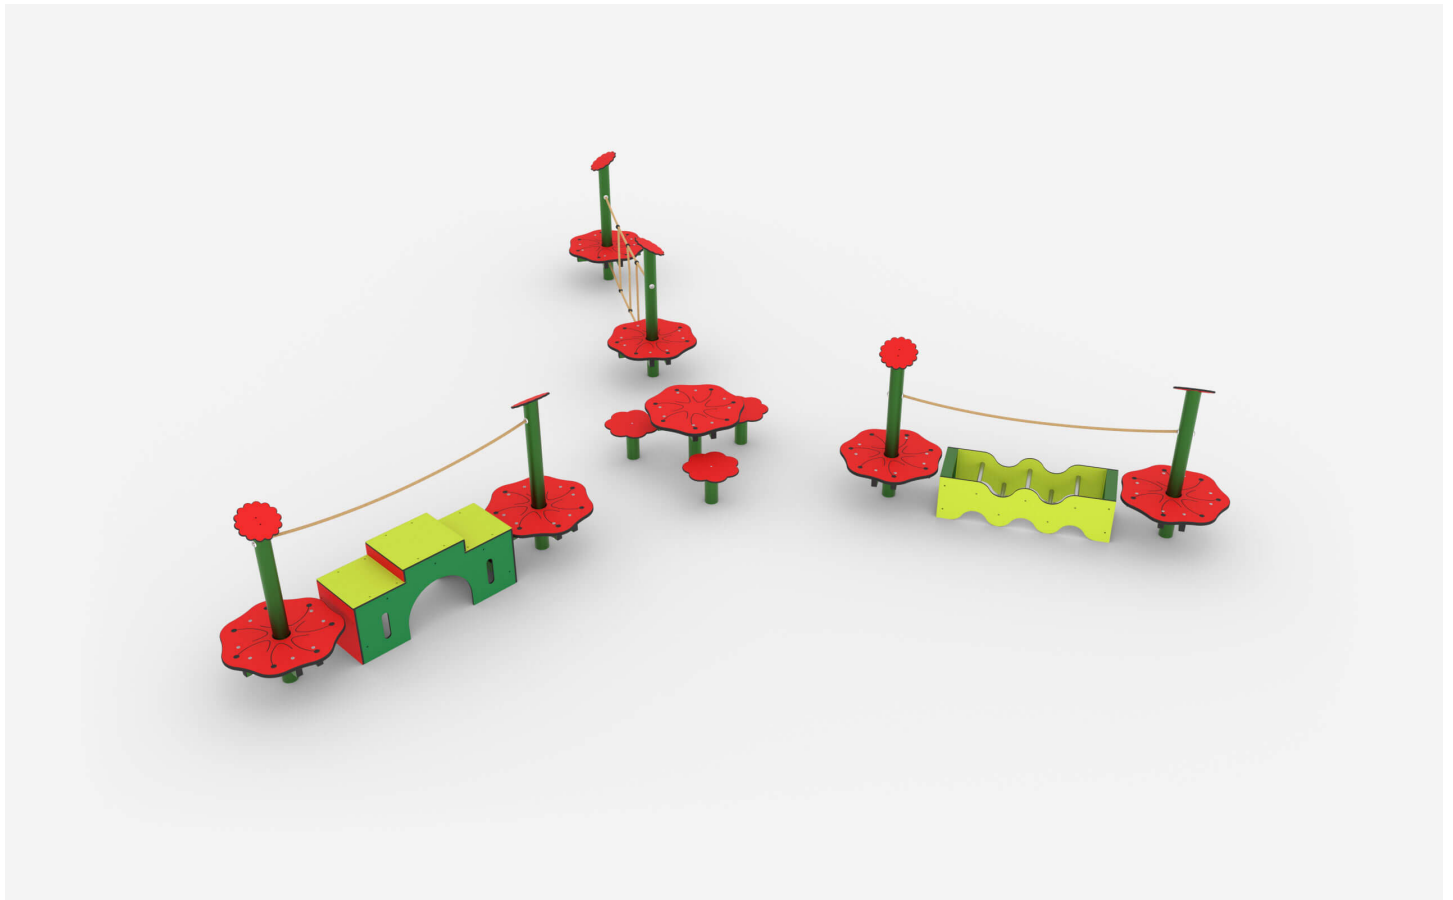

Balancieren, Hangeln, Krabbeln

Blüten-Parcours

Art.-Nr. 700105100

Aluminium

ABC-TEAM
spielen ist Leben...

Technische Informationen

9,2 x 10,2 m	6,2 x 7,2 x 1,3 m	0,59 m	0,59 m	40 kg	3-6 Jahre	12
Fallraum	Abmessungen	Podesthöhe	Max. freier Fall	Schwerstes Teil	Altersgruppe	Anz. Kinder

Spielaktivitäten

Balancieren	Hangeln	Klettern	Rollenspiele	Rutschen	Sandspiele	Schaukeln	Wippen
<input type="checkbox"/>	<input type="checkbox"/>	<input type="checkbox"/>	<input type="checkbox"/>	<input type="checkbox"/>	<input type="checkbox"/>	<input type="checkbox"/>	<input type="checkbox"/>

Allgemeine Informationen

Material: Aluminium, HPL, Herkules

Untergrund: Kein Fallschutz benötigt