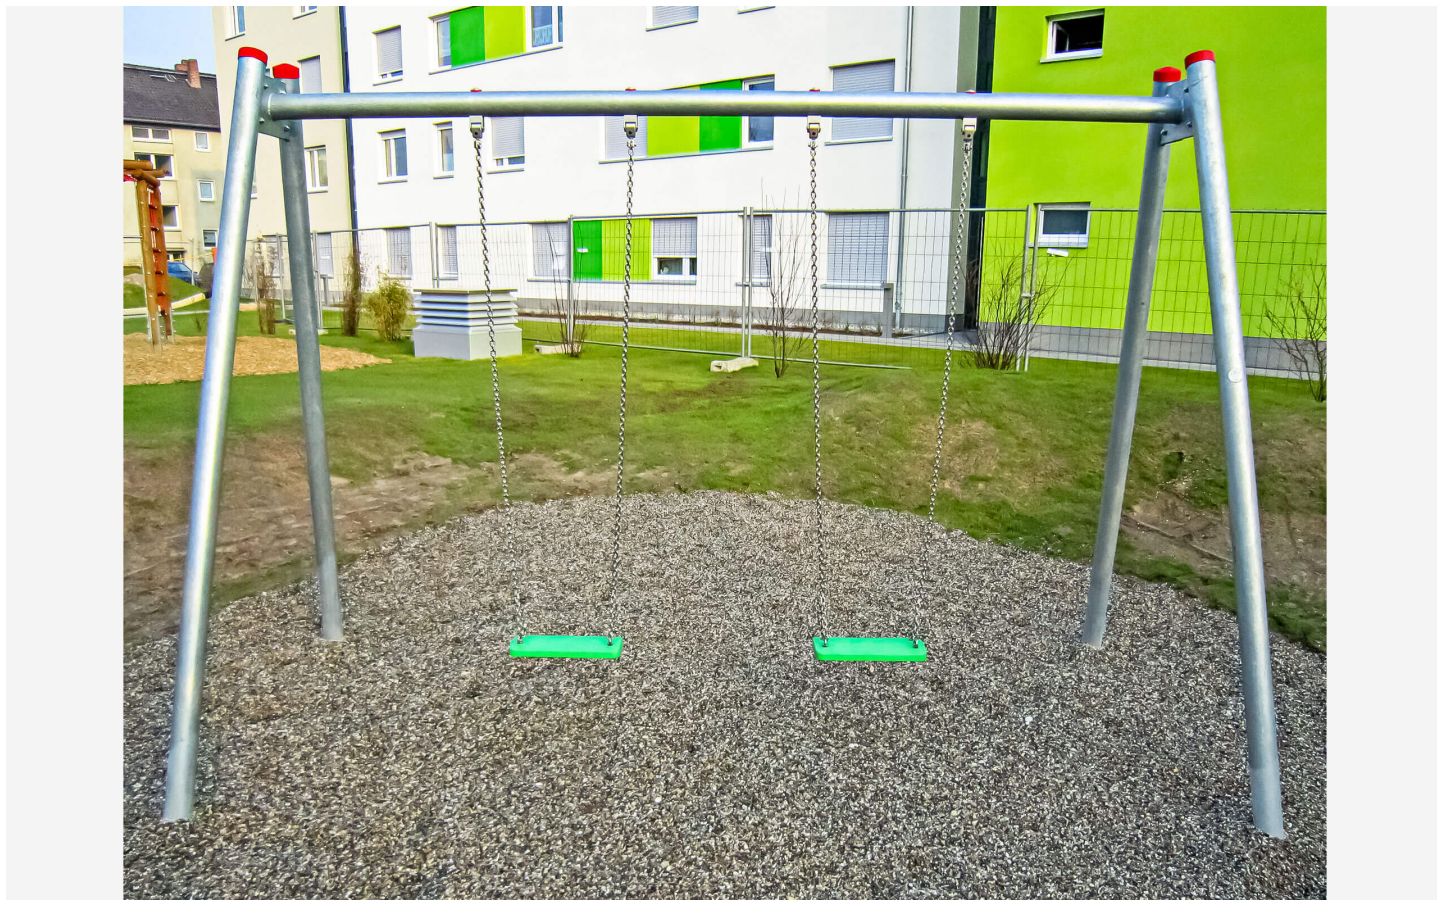

Schaukeln

Doppelschaukel Standard 2000

Art.-Nr. 730182021

ABC-TEAM
Spielen ist Leben...

Stahl

Technische Informationen

3,0 x 7,5 m	3,8 x 1,6 x 2,3 m	-	1,25 m	60 kg	3-12 Jahre	2
Fallraum	Abmessungen	Podesthöhe	Max. freier Fall	Schwerstes Teil	Altersgruppe	Anz. Kinder

Spielaktivitäten

Balancieren	Hangeln	Klettern	Rollenspiele	Rutschen	Sandspiele	Schaukeln	Wippen
<input type="radio"/>	<input type="radio"/>	<input type="radio"/>	<input type="radio"/>	<input type="radio"/>	<input type="radio"/>	<input checked="" type="radio"/>	<input type="radio"/>

Allgemeine Informationen

Material: Stahl, Edelstahl, PU

Untergrund: Fallschutz benötigt