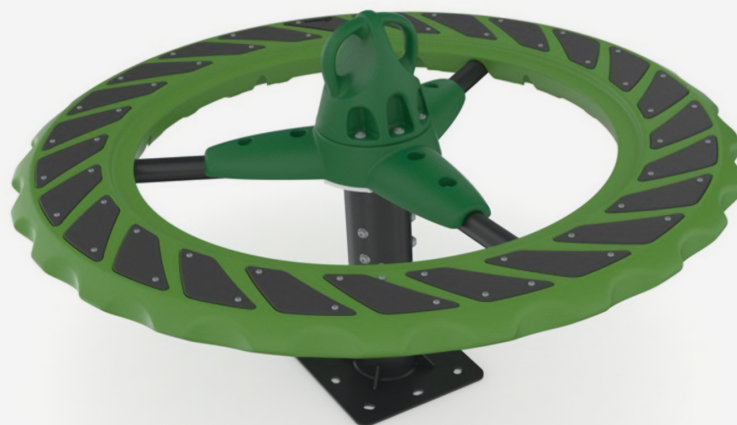

Karusselle

# Drehring

Art.-Nr. 1087-1900

HDPE

**ABC-TEAM**  
spielen ist Leben...

## Technische Informationen

						
7,8 x 7,8 m	1,8 x 1,8 x 1,0 m	-	1,0 m	70 kg	6-14 Jahre	4
Fallraum	Abmessungen	Podesthöhe	Max. freier Fall	Schwerstes Teil	Altersgruppe	Anz. Kinder

## Allgemeine Informationen

Material: Stahl, PE

Untergrund: Fallschutz benötigt