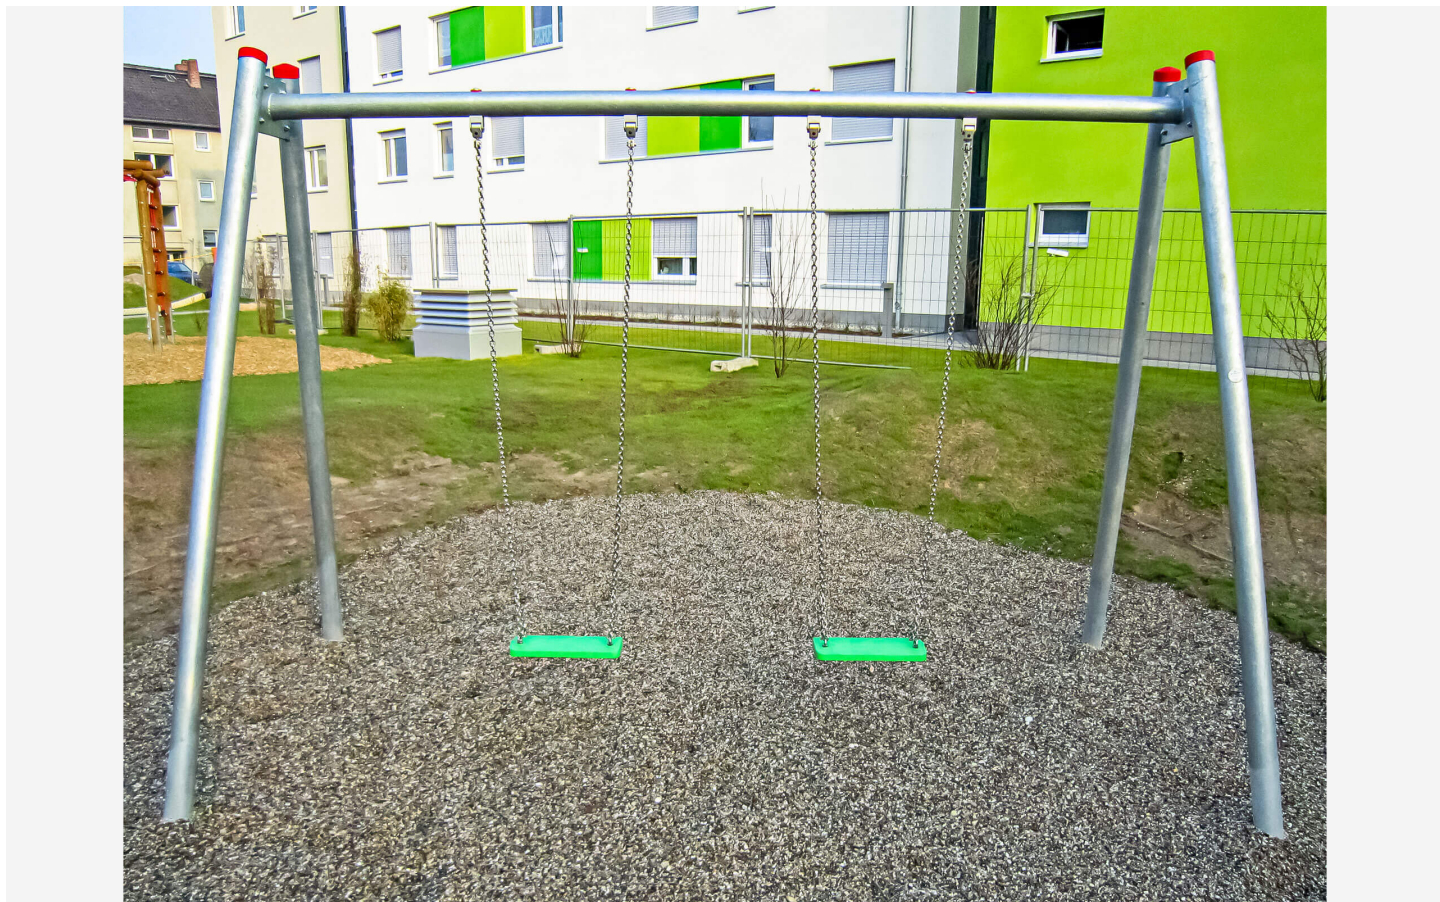

Schaukeln

Einfachschaukel Standard 2000

Art.-Nr. 730181021

ABC-TEAM
Spielen ist Leben...

Stahl

Abb. Doppelschaukel Standard

Technische Informationen

1,8 x 7,5 m	2,5 x 1,6 x 2,3 m	-	1,25 m	60 kg	3-12 Jahre	1
Fallraum	Abmessungen	Podesthöhe	Max. freier Fall	Schwerstes Teil	Altersgruppe	Anz. Kinder

Spielaktivitäten

Balancieren	Hangeln	Klettern	Rollenspiele	Rutschen	Sandspiele	Schaukeln	Wippen
<input type="radio"/>	<input type="radio"/>	<input type="radio"/>	<input type="radio"/>	<input type="radio"/>	<input type="radio"/>	<input checked="" type="radio"/>	<input type="radio"/>

Allgemeine Informationen

Material: Stahl, Edelstahl, PU

Untergrund: Fallschutz benötigt