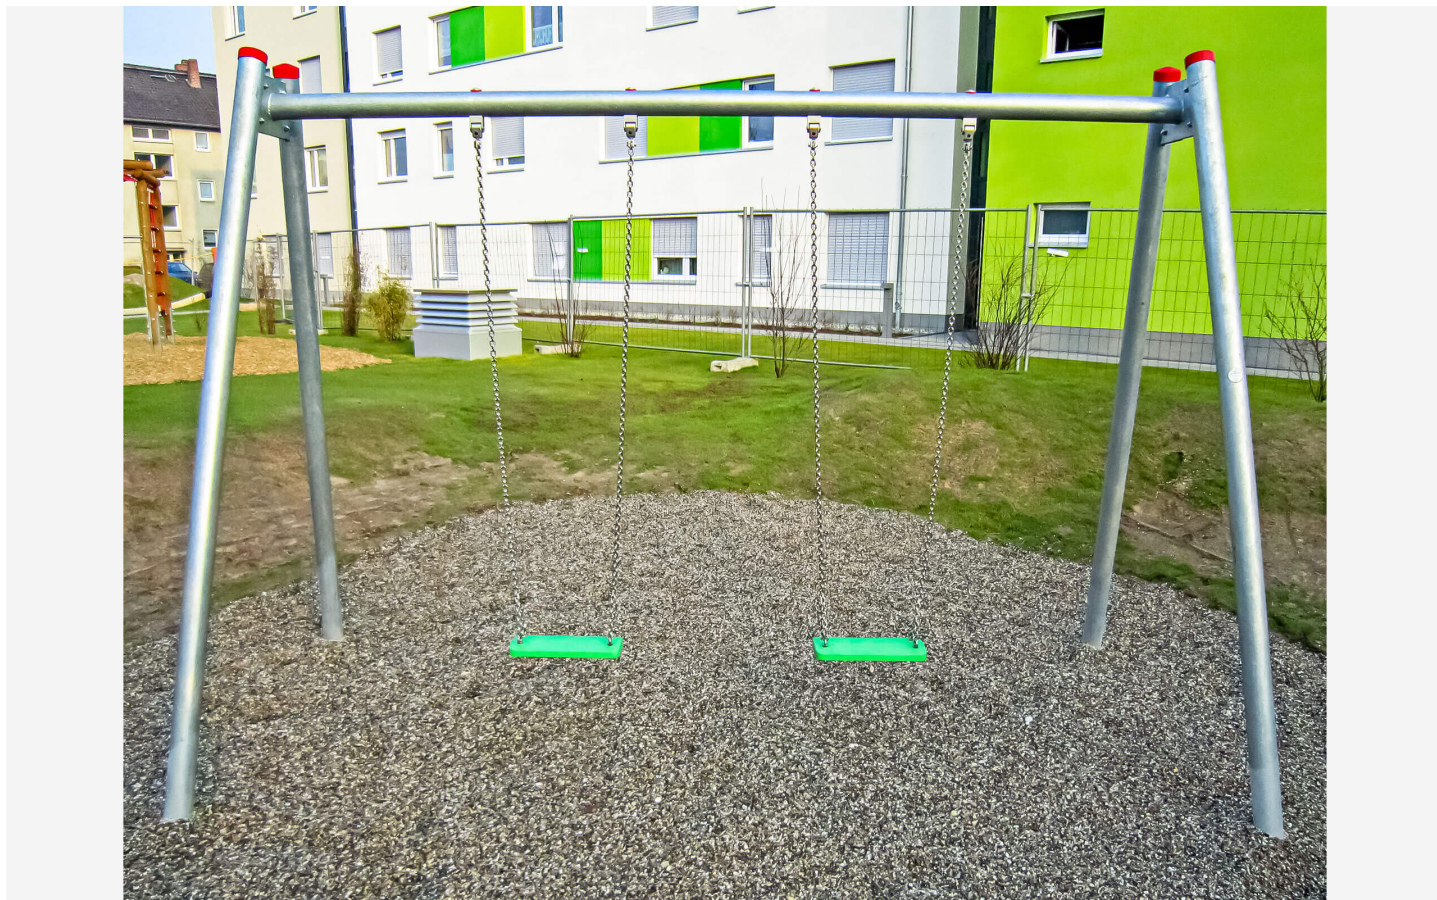

Schaukeln

Einfachschaukel Standard 2400

Art.-Nr. 730181001

ABC-TEAM
Spielen ist Leben...

Stahl

Abb. Doppelschaukel Standard

Technische Informationen

						
1,8 x 8,0 m	2,5 x 1,8 x 2,7 m	-	1,45 m	60 kg	3-12 Jahre	1
Fallraum	Abmessungen	Podesthöhe	Max. freier Fall	Schwerstes Teil	Altersgruppe	Anz. Kinder

Spielaktivitäten

Balancieren	Hangeln	Klettern	Rollenspiele	Rutschen	Sandspiele	Schaukeln	Wippen
<input type="radio"/>	<input type="radio"/>	<input type="radio"/>	<input type="radio"/>	<input type="radio"/>	<input type="radio"/>	<input checked="" type="radio"/>	<input type="radio"/>

Allgemeine Informationen

Material: Stahl, Edelstahl, PU

Untergrund: Fallschutz benötigt