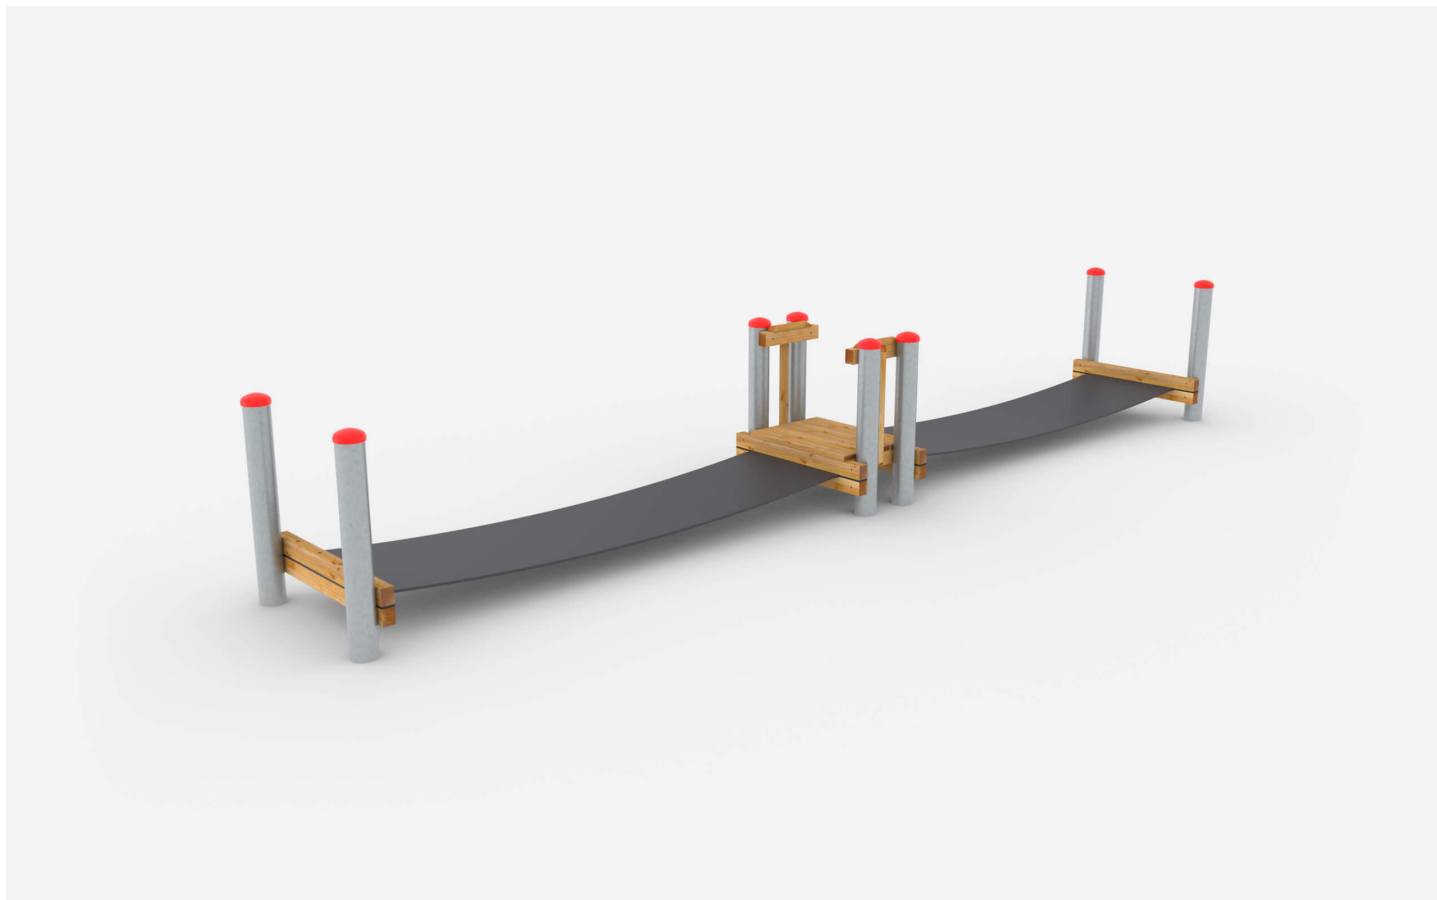

Balancieren, Hangeln, Krabbeln

Gurtbrücke

Art.-Nr. 700215800

Stahl

ABC-TEAM
spielen ist Leben...

Technische Informationen

10,5 x 4,2 m	7,5 x 1,2 x 1,2 m	0,4 m	0,4 m	70 kg	6-14 Jahre	8
Fallraum	Abmessungen	Podesthöhe	Max. freier Fall	Schwerstes Teil	Altersgruppe	Anz. Kinder

Spielaktivitäten

Balancieren	Hangeln	Klettern	Rollenspiele	Rutschen	Sandspiele	Schaukeln	Wippen
<input type="radio"/>	<input type="radio"/>	<input type="radio"/>	<input type="radio"/>	<input type="radio"/>	<input type="radio"/>	<input type="radio"/>	<input type="radio"/>

Allgemeine Informationen

Material: Stahl, Robinie

Untergrund: Fallschutz benötigt