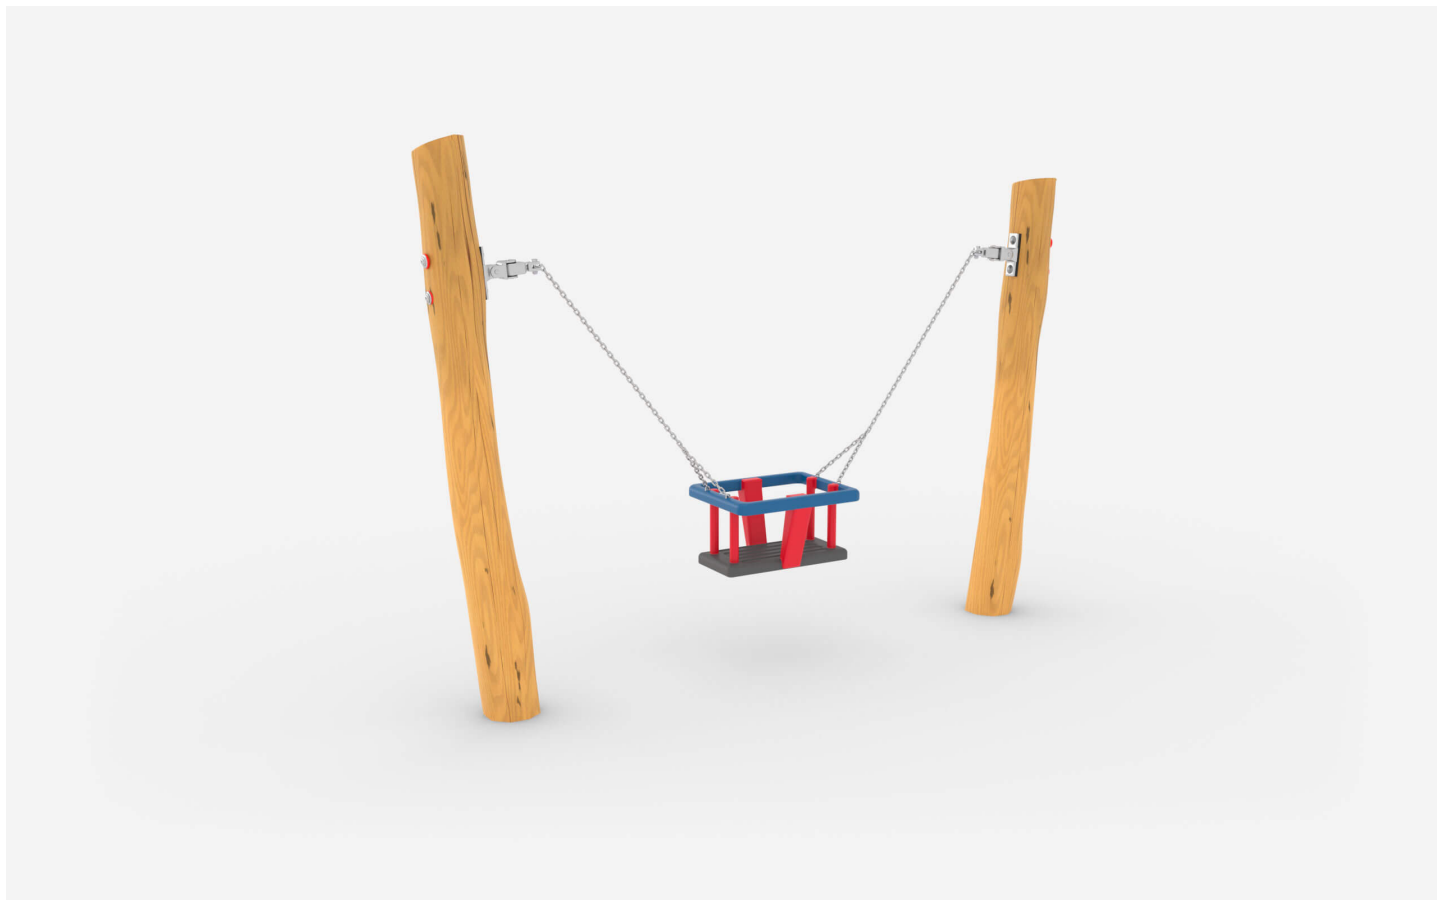

Schaukeln

Kleinkinderschaukel

Art.-Nr. 730100000

ABC-TEAM
spielen ist Leben...

Robinie

Technische Informationen

1,8 x 7,1 m	2,2 x 0,4 x 2,5 m	-	1,25 m	40 kg	3-6 Jahre	1
Fallraum	Abmessungen	Podesthöhe	Max. freier Fall	Schwerstes Teil	Altersgruppe	Anz. Kinder

Spielaktivitäten

Balancieren	Hangeln	Klettern	Rollenspiele	Rutschen	Sandspiele	Schaukeln	Wippen
<input type="radio"/>	<input type="radio"/>	<input type="radio"/>	<input type="radio"/>	<input type="radio"/>	<input type="radio"/>	<input checked="" type="radio"/>	<input type="radio"/>

Allgemeine Informationen

Material: Robinie, Edelstahl, PU

Untergrund: Fallschutz benötigt