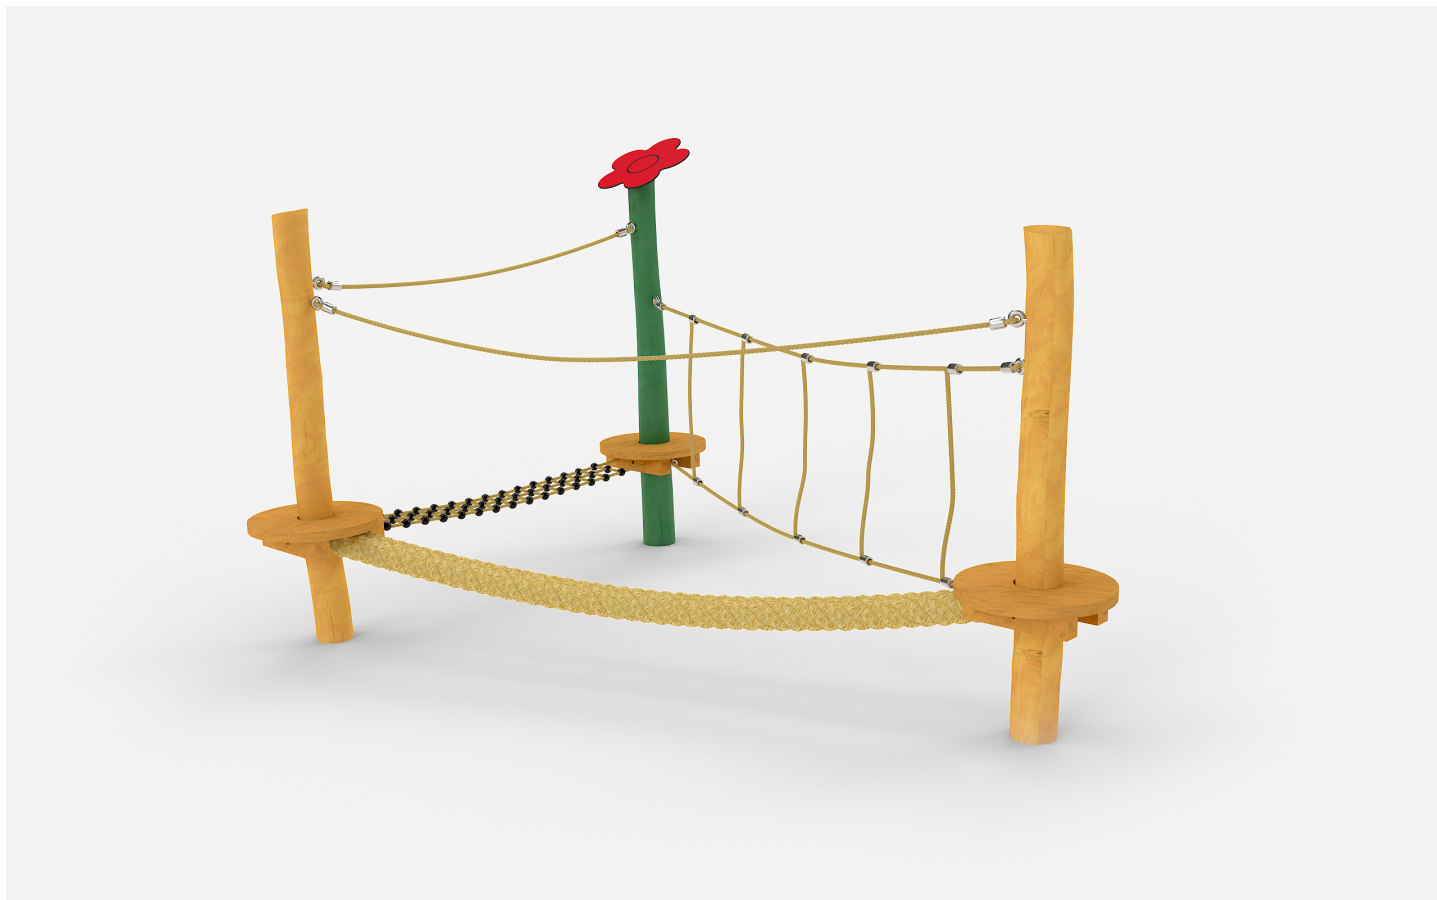

Robinie

Technische Informationen

6,4 x 5,6 m	3,4 x 2,6 x 2,1 m	-	0,6 m	60 kg	3-6 Jahre	6
Fallraum	Abmessungen	Podesthöhe	Max. freier Fall	Schwerstes Teil	Altersgruppe	Anz. Kinder

Spielaktivitäten

Balancieren	Hangeln	Klettern	Rollenspiele	Rutschen	Sandspiele	Schaukeln	Wippen
<input checked="" type="checkbox"/>	<input checked="" type="checkbox"/>	<input type="checkbox"/>	<input type="checkbox"/>	<input type="checkbox"/>	<input type="checkbox"/>	<input type="checkbox"/>	<input type="checkbox"/>