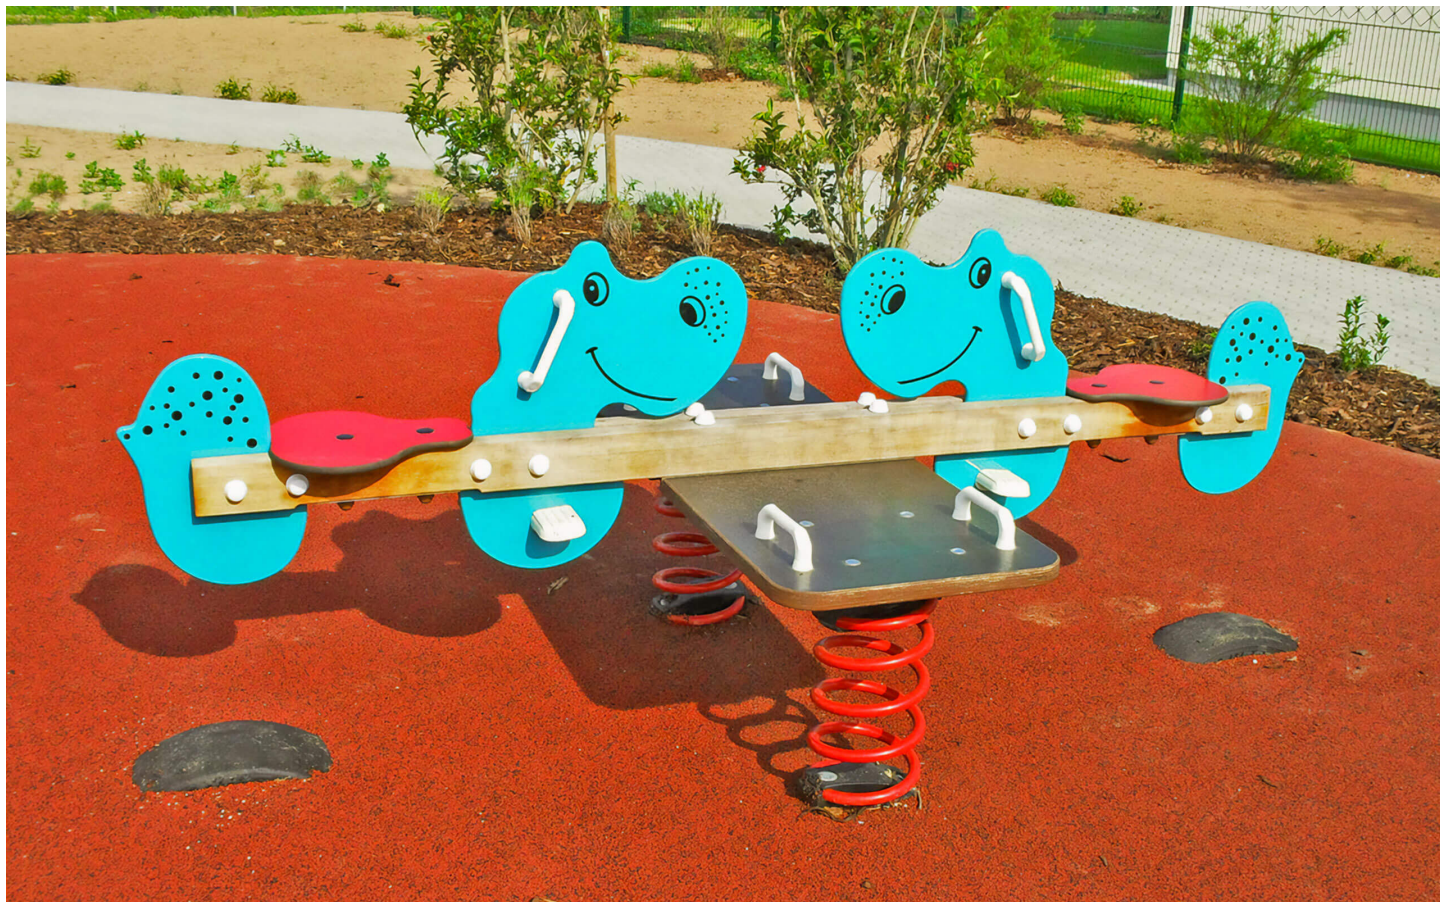

Federspielgeräte
Nilpferdwippe

Art.-Nr. 841287000

HPL

ABC-TEAM
spielen ist Leben...

Technische Informationen

5,4 x 4,3 m	2,4 x 1,3 x 1,0 m	-	0,55 m	110 kg	3-6 Jahre	4
Fallraum	Abmessungen	Podesthöhe	Max. freier Fall	Schwerstes Teil	Altersgruppe	Anz. Kinder

Spielaktivitäten

Balancieren	Hangeln	Klettern	Rollenspiele	Rutschen	Sandspiele	Schaukeln	Wippen
<input type="radio"/>	<input type="radio"/>	<input type="radio"/>	<input type="radio"/>	<input type="radio"/>	<input type="radio"/>	<input type="radio"/>	<input checked="" type="radio"/>