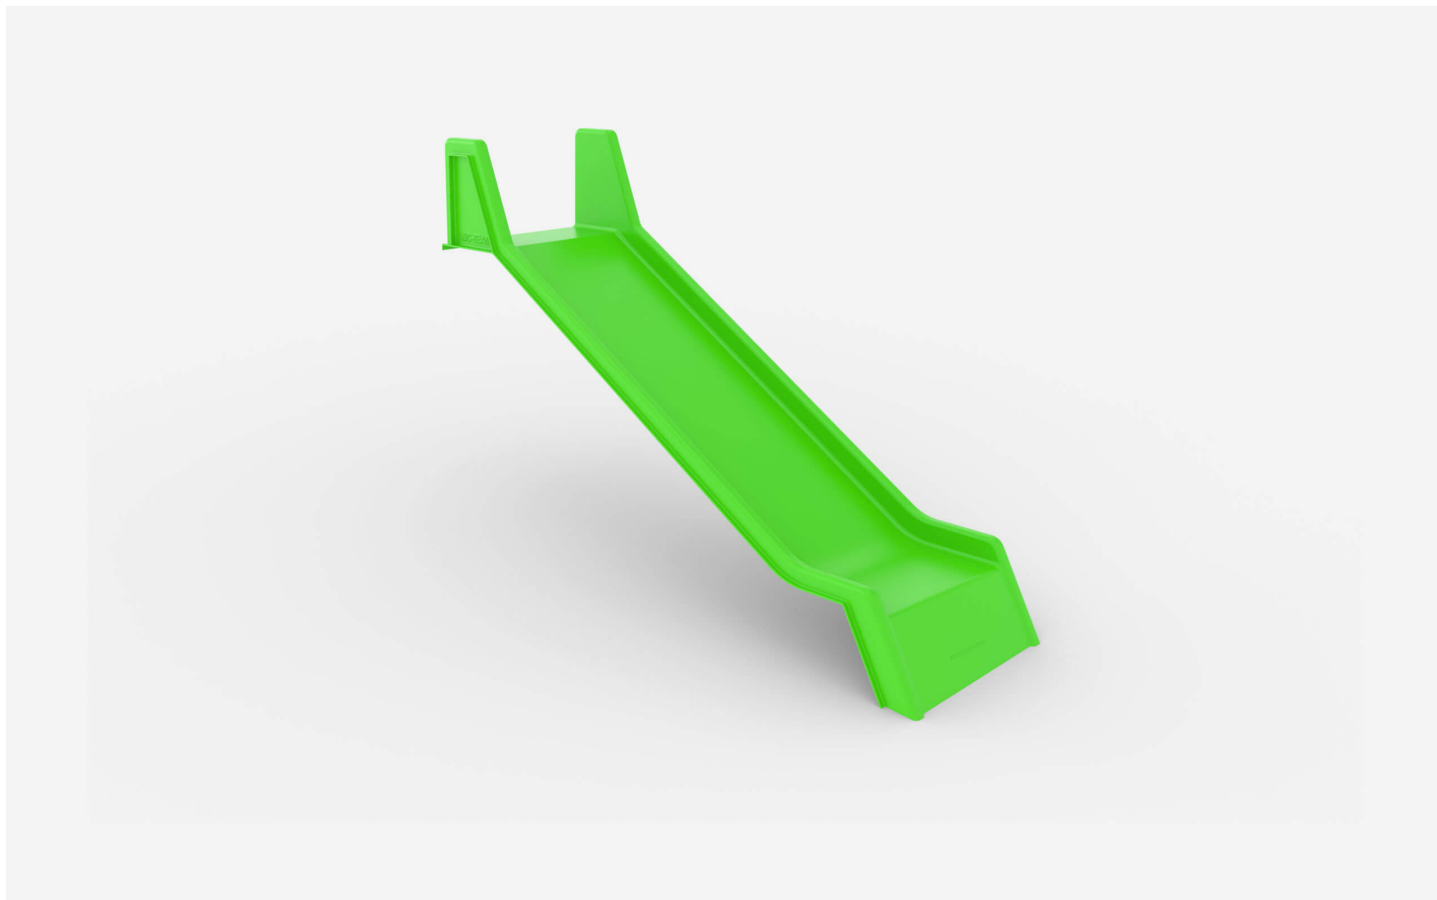

Rutschbahnen

# Rutschbahn GFP 1000

Art.-Nr. 320010190

GFP

**ABC-TEAM**  
spielen ist Leben...

## Technische Informationen

8,1 x 4,8 m	4,2 x 1,3 x 3,0 m	-	1,9 m	110 kg	3-12 Jahre	4
Fallraum	Abmessungen	Podesthöhe	Max. freier Fall	Schwerstes Teil	Altersgruppe	Anz. Kinder