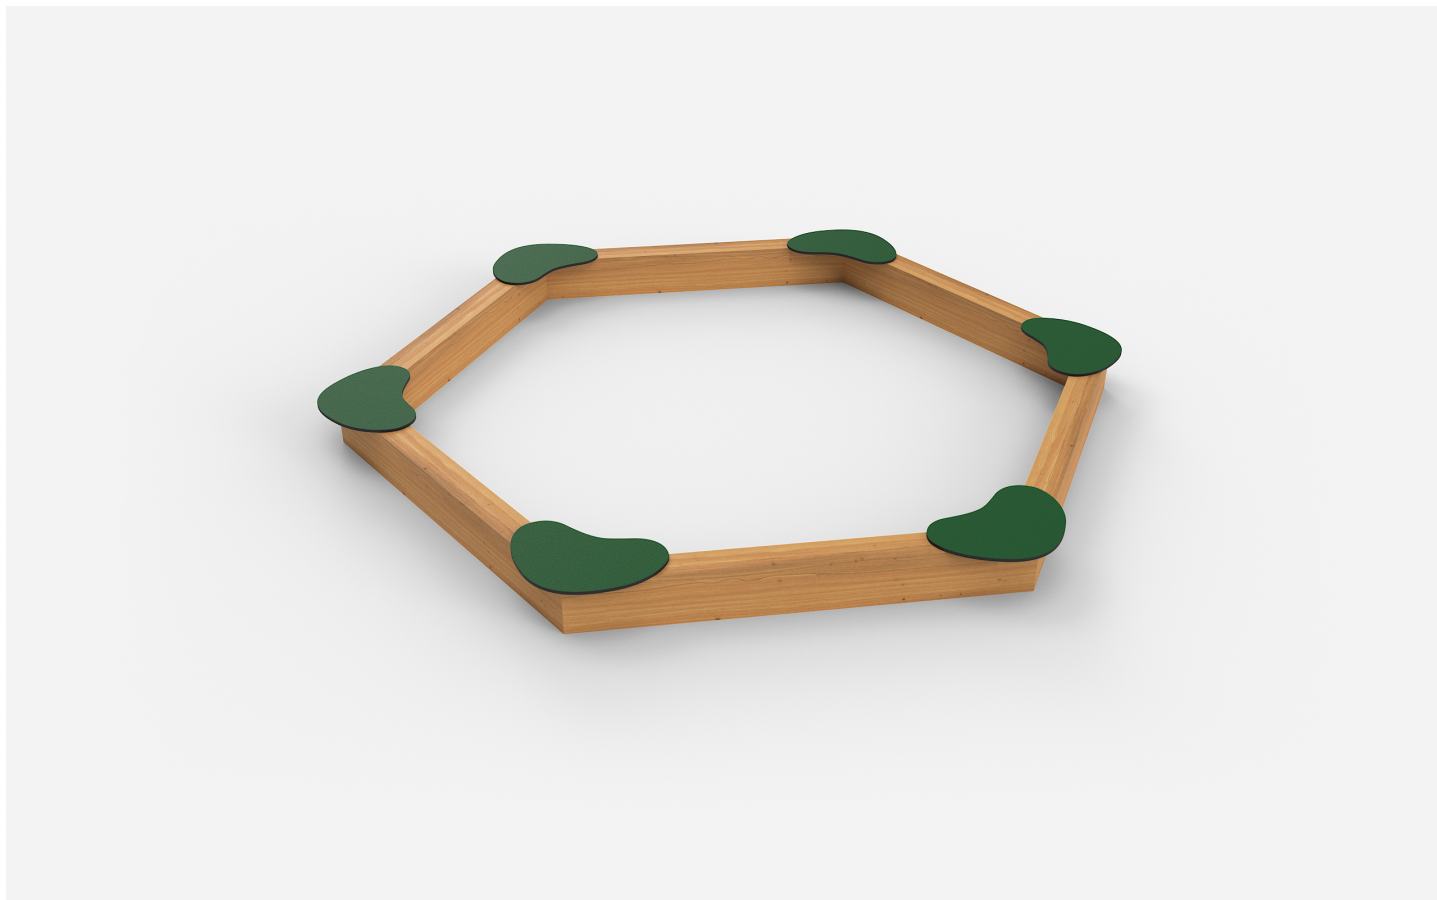

Eiche

Technische Informationen

4,8 x 5,2 m	2,0 x 1,8 x 0,3 m	-	0,3 m	40 kg	3-6 Jahre	8
Fallraum	Abmessungen	Podesthöhe	Max. freier Fall	Schwerstes Teil	Altersgruppe	Anz. Kinder

Spielaktivitäten

Balancieren	Hangeln	Klettern	Rollenspiele	Rutschen	Sandspiele	Schaukeln	Wippen
<input type="radio"/>	<input type="radio"/>	<input type="radio"/>	<input type="radio"/>	<input type="radio"/>	<input checked="" type="radio"/>	<input type="radio"/>	<input type="radio"/>

Allgemeine Informationen

Material: Eiche, HPL

Untergrund: Kein Fallschutz benötigt