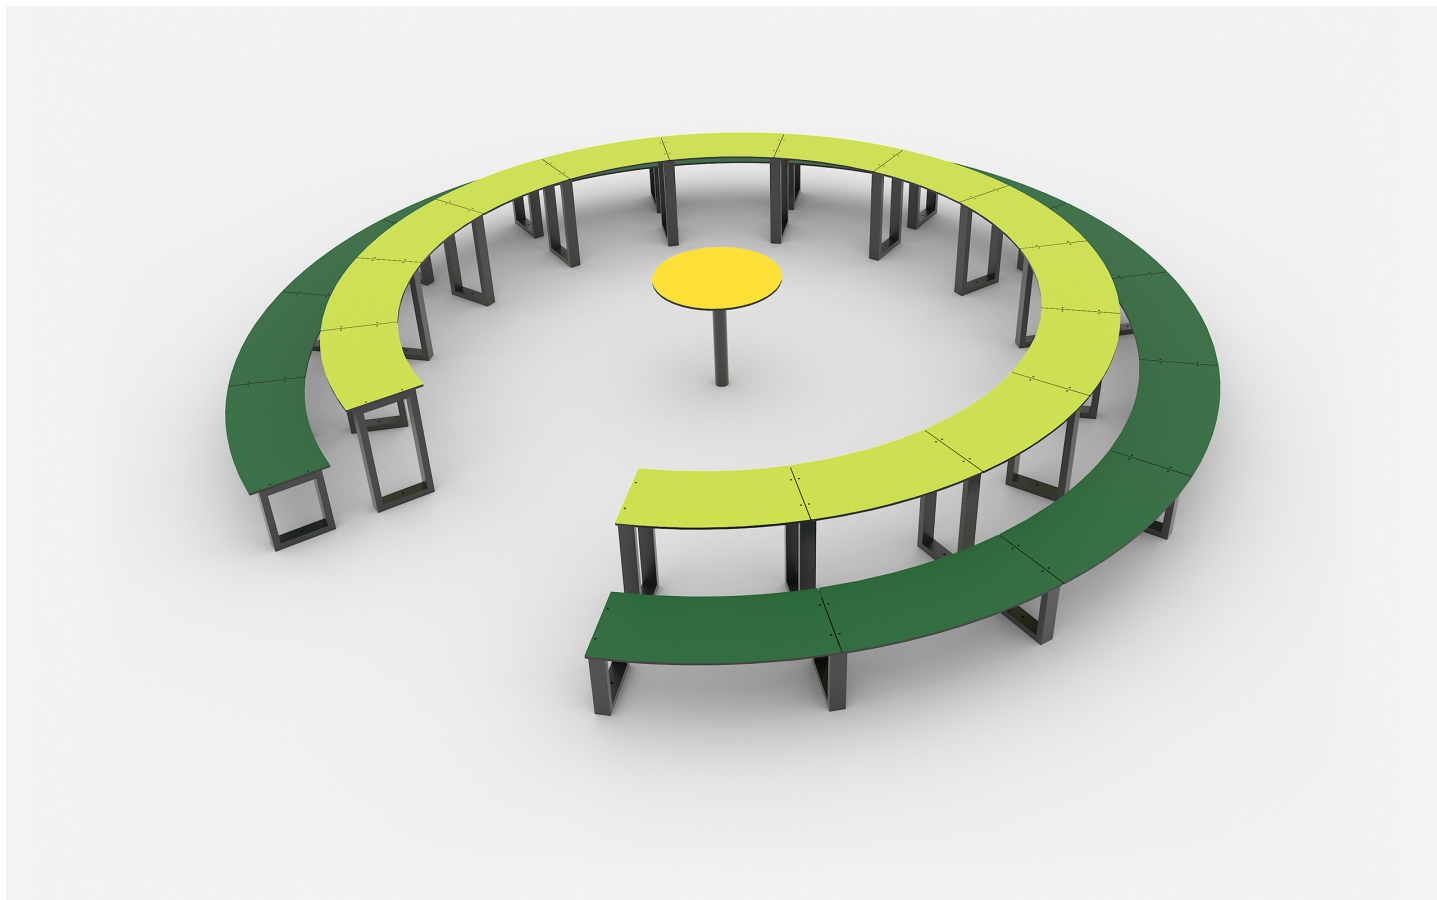

HPL

Technische Informationen

-	6,0 x 6,0 x 0,72 m	-	-	-	-	-
Fallraum	Abmessungen	Podesthöhe	Max. freier Fall	Schwerstes Teil	Altersgruppe	Anz. Kinder

Spielaktivitäten

Balancieren	Hangeln	Klettern	Rollenspiele	Rutschen	Sandspiele	Schaukeln	Wippen
<input type="checkbox"/>	<input type="checkbox"/>	<input type="checkbox"/>	<input type="checkbox"/>	<input type="checkbox"/>	<input type="checkbox"/>	<input type="checkbox"/>	<input type="checkbox"/>

Allgemeine Informationen

Material: HPL, Aluminium

Untergrund: