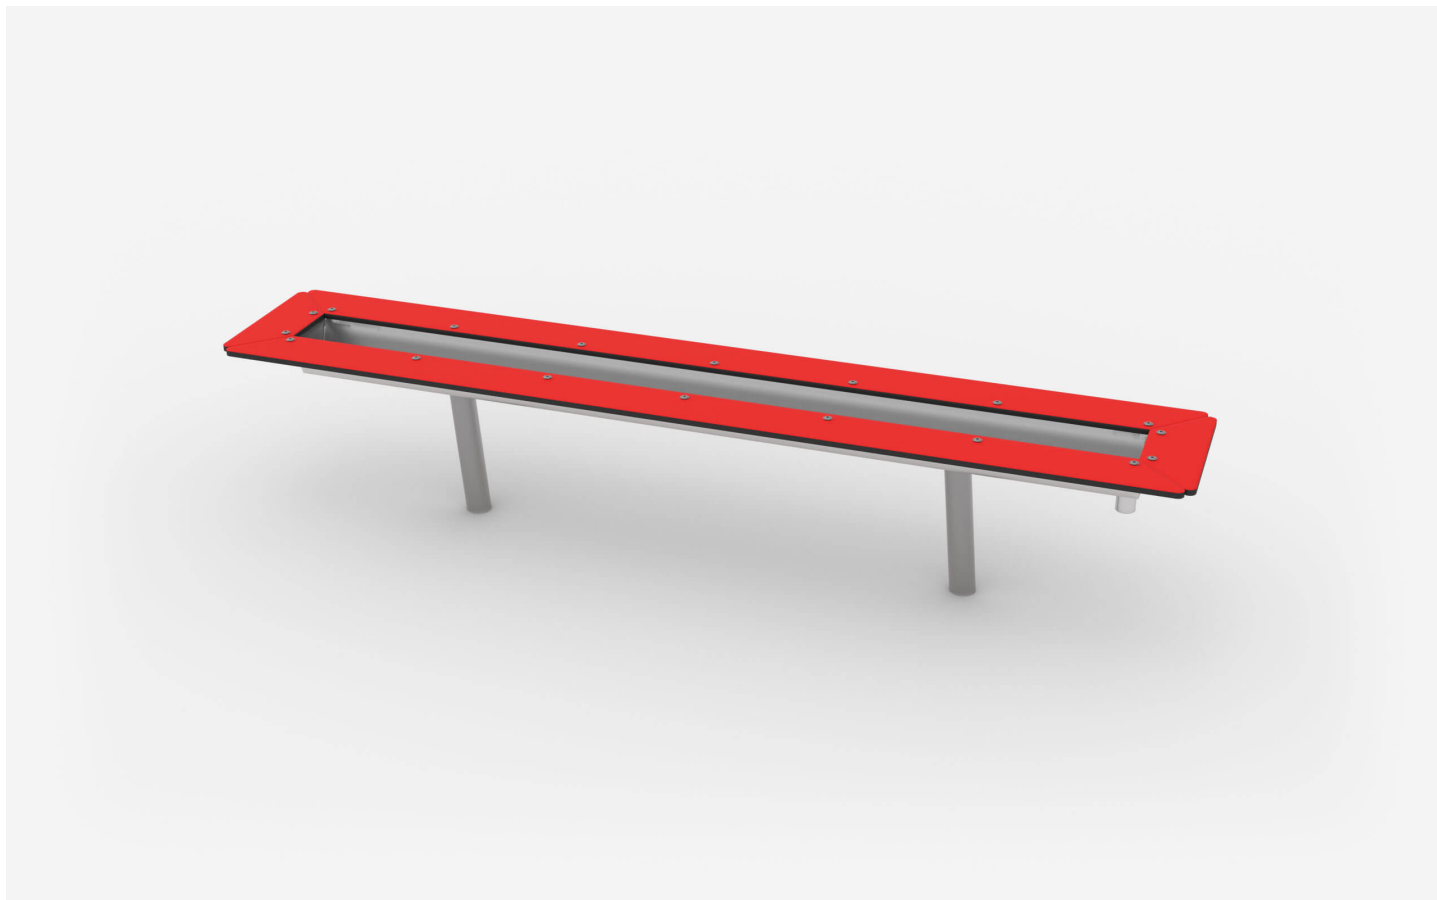

Verteilerrinne rechteckig

Art.-Nr. 680821700

Edelstahl

Technische Informationen

5,3 x 3,4 m	2,3 x 0,4 x 1,0 m	-	1,0 m	60 kg	3-6 Jahre	2
Fallraum	Abmessungen	Podesthöhe	Max. freier Fall	Schwerstes Teil	Altersgruppe	Anz. Kinder

Spielaktivitäten

Balancieren	Hangeln	Klettern	Rollenspiele	Rutschen	Sandspiele	Schaukeln	Wippen
<input type="radio"/>	<input type="radio"/>	<input type="radio"/>	<input type="radio"/>	<input type="radio"/>	<input checked="" type="radio"/>	<input type="radio"/>	<input type="radio"/>

Allgemeine Informationen

Material: HPL, Edelstahl

Untergrund: